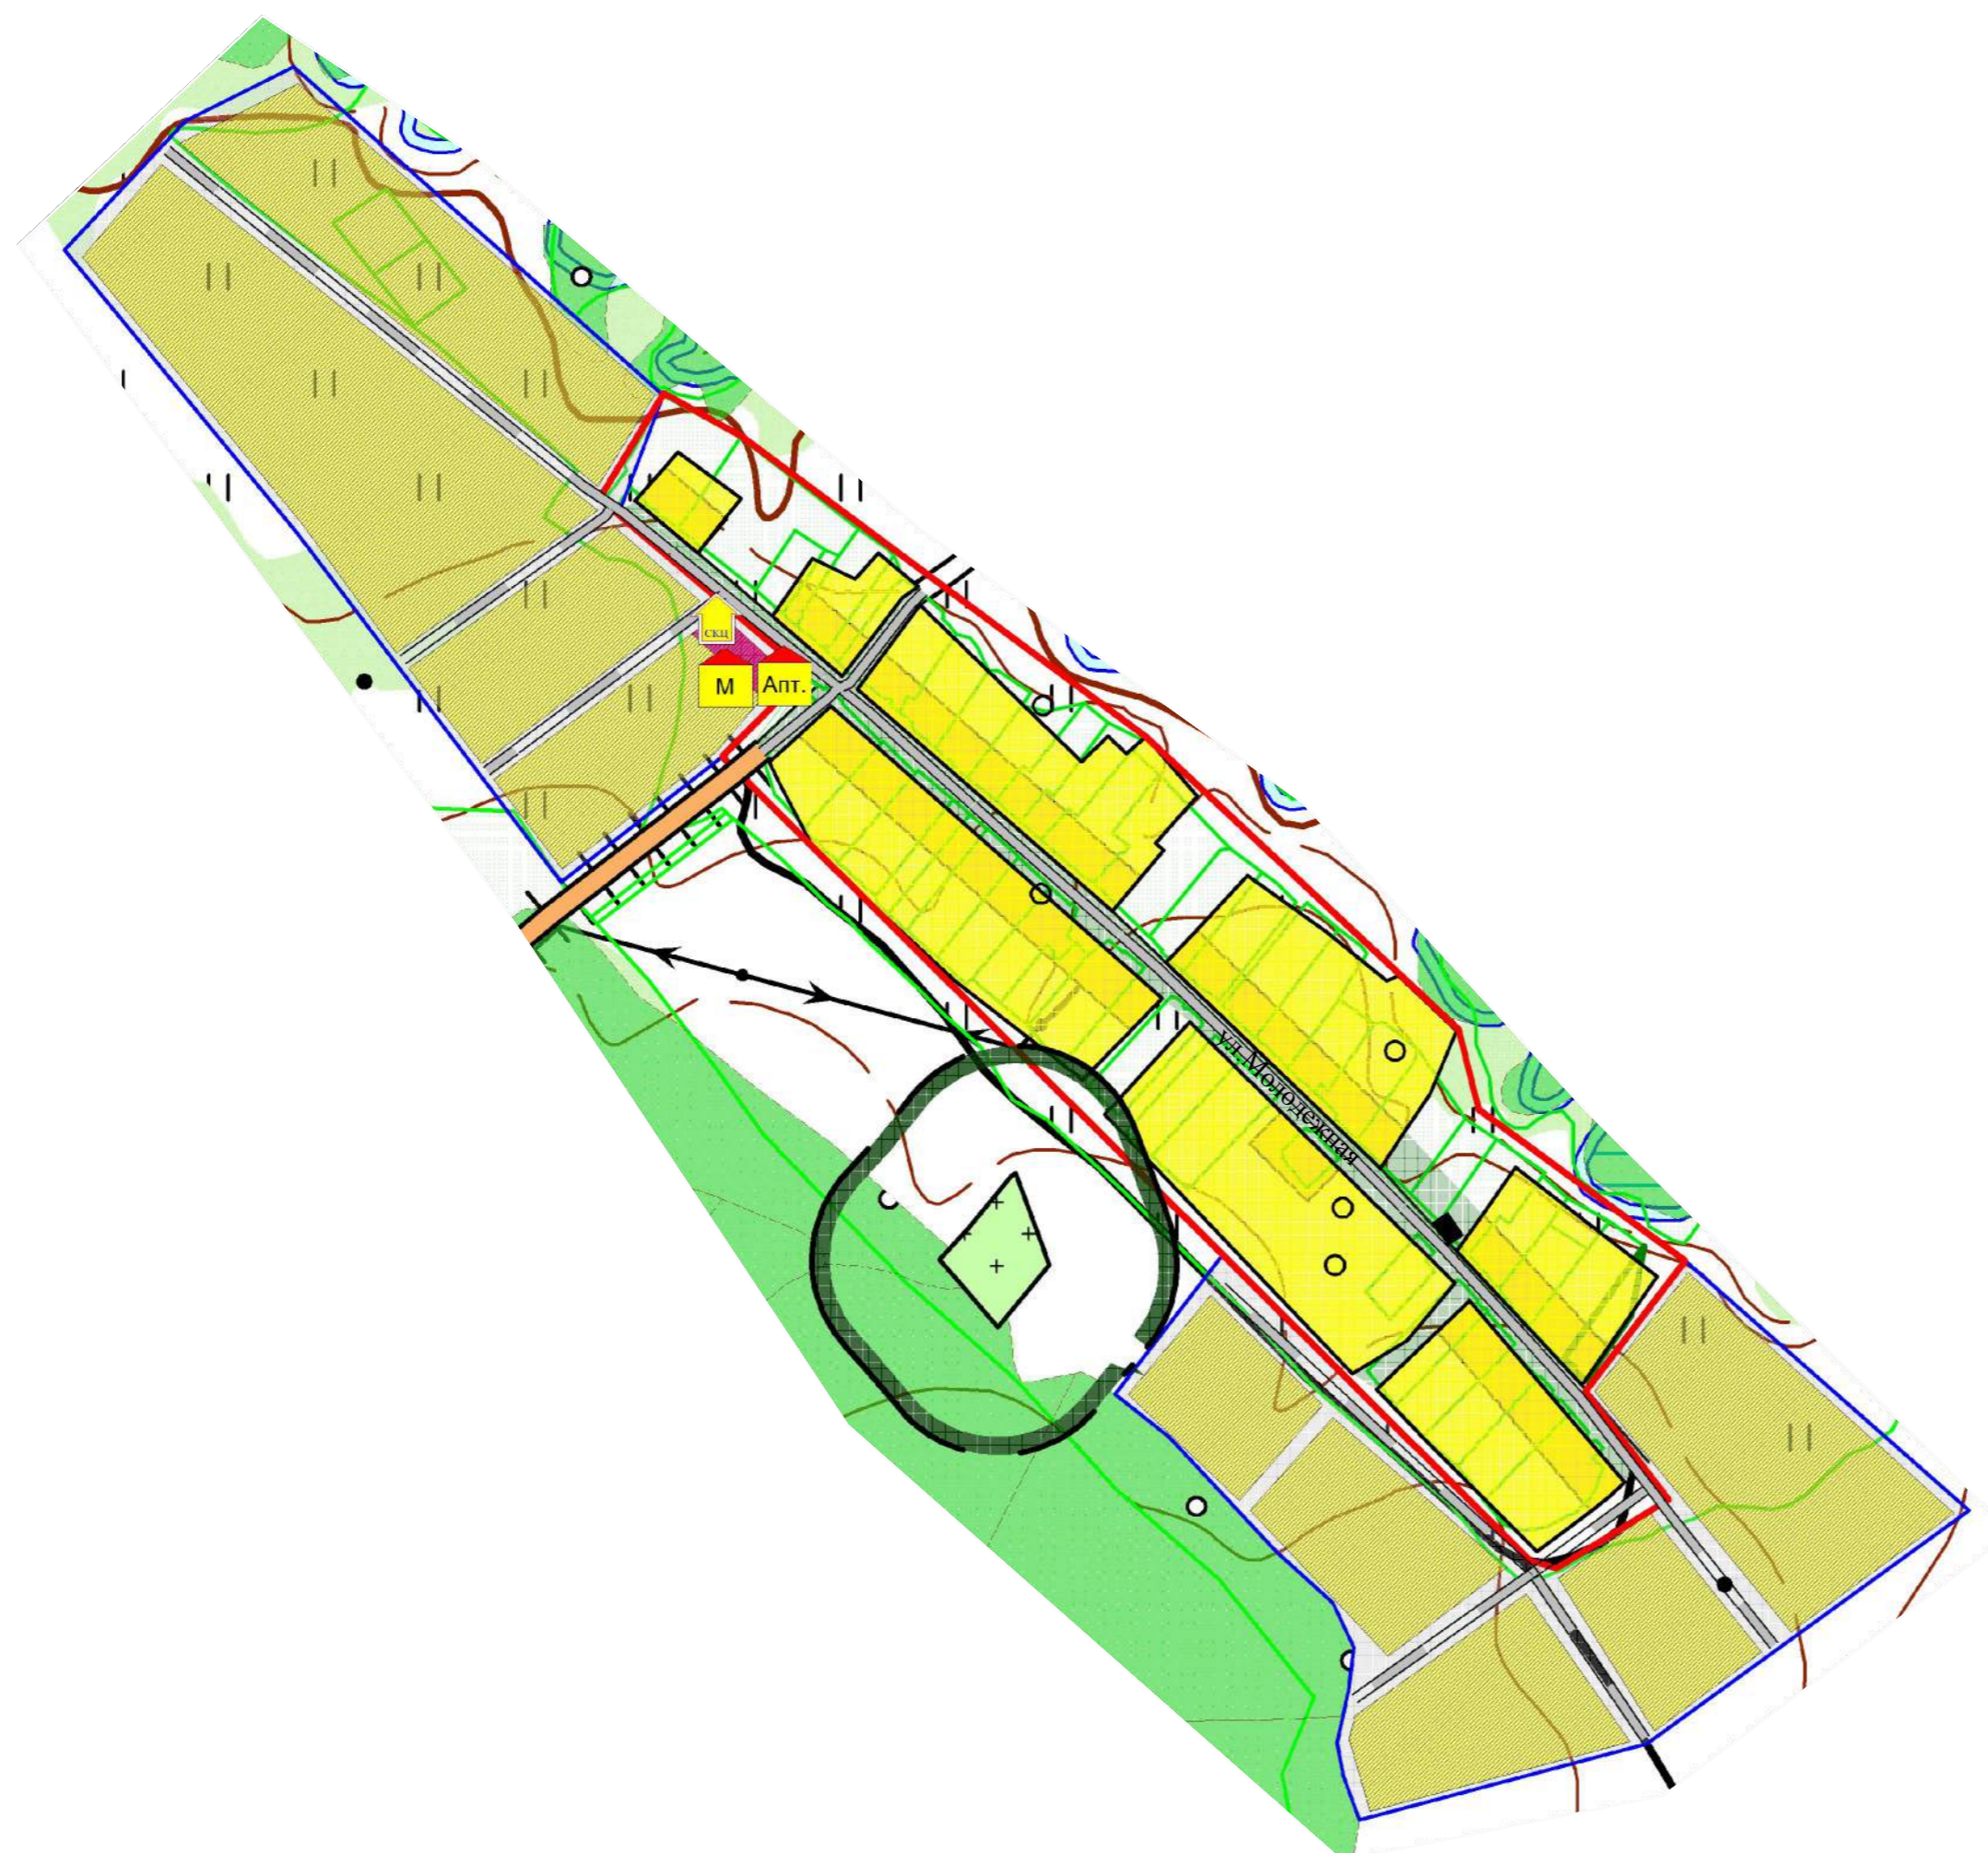

МАЙСКИЙ СЕЛЬСОВЕТ

Генеральный план сельского поселения Майский сельсовет
муниципального района Иглинский район
Республики Башкортостан

Карта планируемого расширения территории деревни
Амирово и его функциональных зон, с указанием
существующих и проектируемых объектов местного
значения М 1:5000

- Условные обозначения:
- Объекты местного значения
- сущ. проект.
- ОКС малого и среднего бизнеса:
 - магазин
 - аптека
 - социально-культурный центр
- Территориальные границы:
- Населенного пункта
 - Планируемого расширения
- Функциональные зоны:
- сущ. проект.
- зона застройки малоэтажными и среднеэтажными жилыми домами
- Зоны инженерной и транспортной инфраструктуры
- внутрипоселковая дорога
- Рекреационная зона
- зона зеленых насаждений общего пользования
- Зона особого назначения
- зона кладбищ

| | | | | | | | | | |
|----------|-----------|------|--------|-------|------|---|-------------------------|------|--------|
| | | | | | | 01/10-2015-П-ГП | | | |
| | | | | | | Генеральный план сельского поселения Майский сельсовет муниципального района Иглинский район Республики Башкортостан | | | |
| Изм. | Колуч. | Лист | № док. | Подп. | Дата | Майский сельсовет муниципального района Иглинский район Республика Башкортостан | Стадия | Лист | Листов |
| Разраб. | Шафиков | | | | | | П | 3 | 3 |
| Проверил | Кинзябаев | | | | | Карта планируемого расширения территории деревни Амирово и его функциональных зон, с указанием существующих и проектируемых объектов местного значения М 1:5000 | 000 "СтатусСтройПроект" | | |
| Н.контр. | Газимов | | | | | | | | |
| ГИП | Кинзябаев | | | | | | | | |
| Директор | Халиуллин | | | | | | | | |