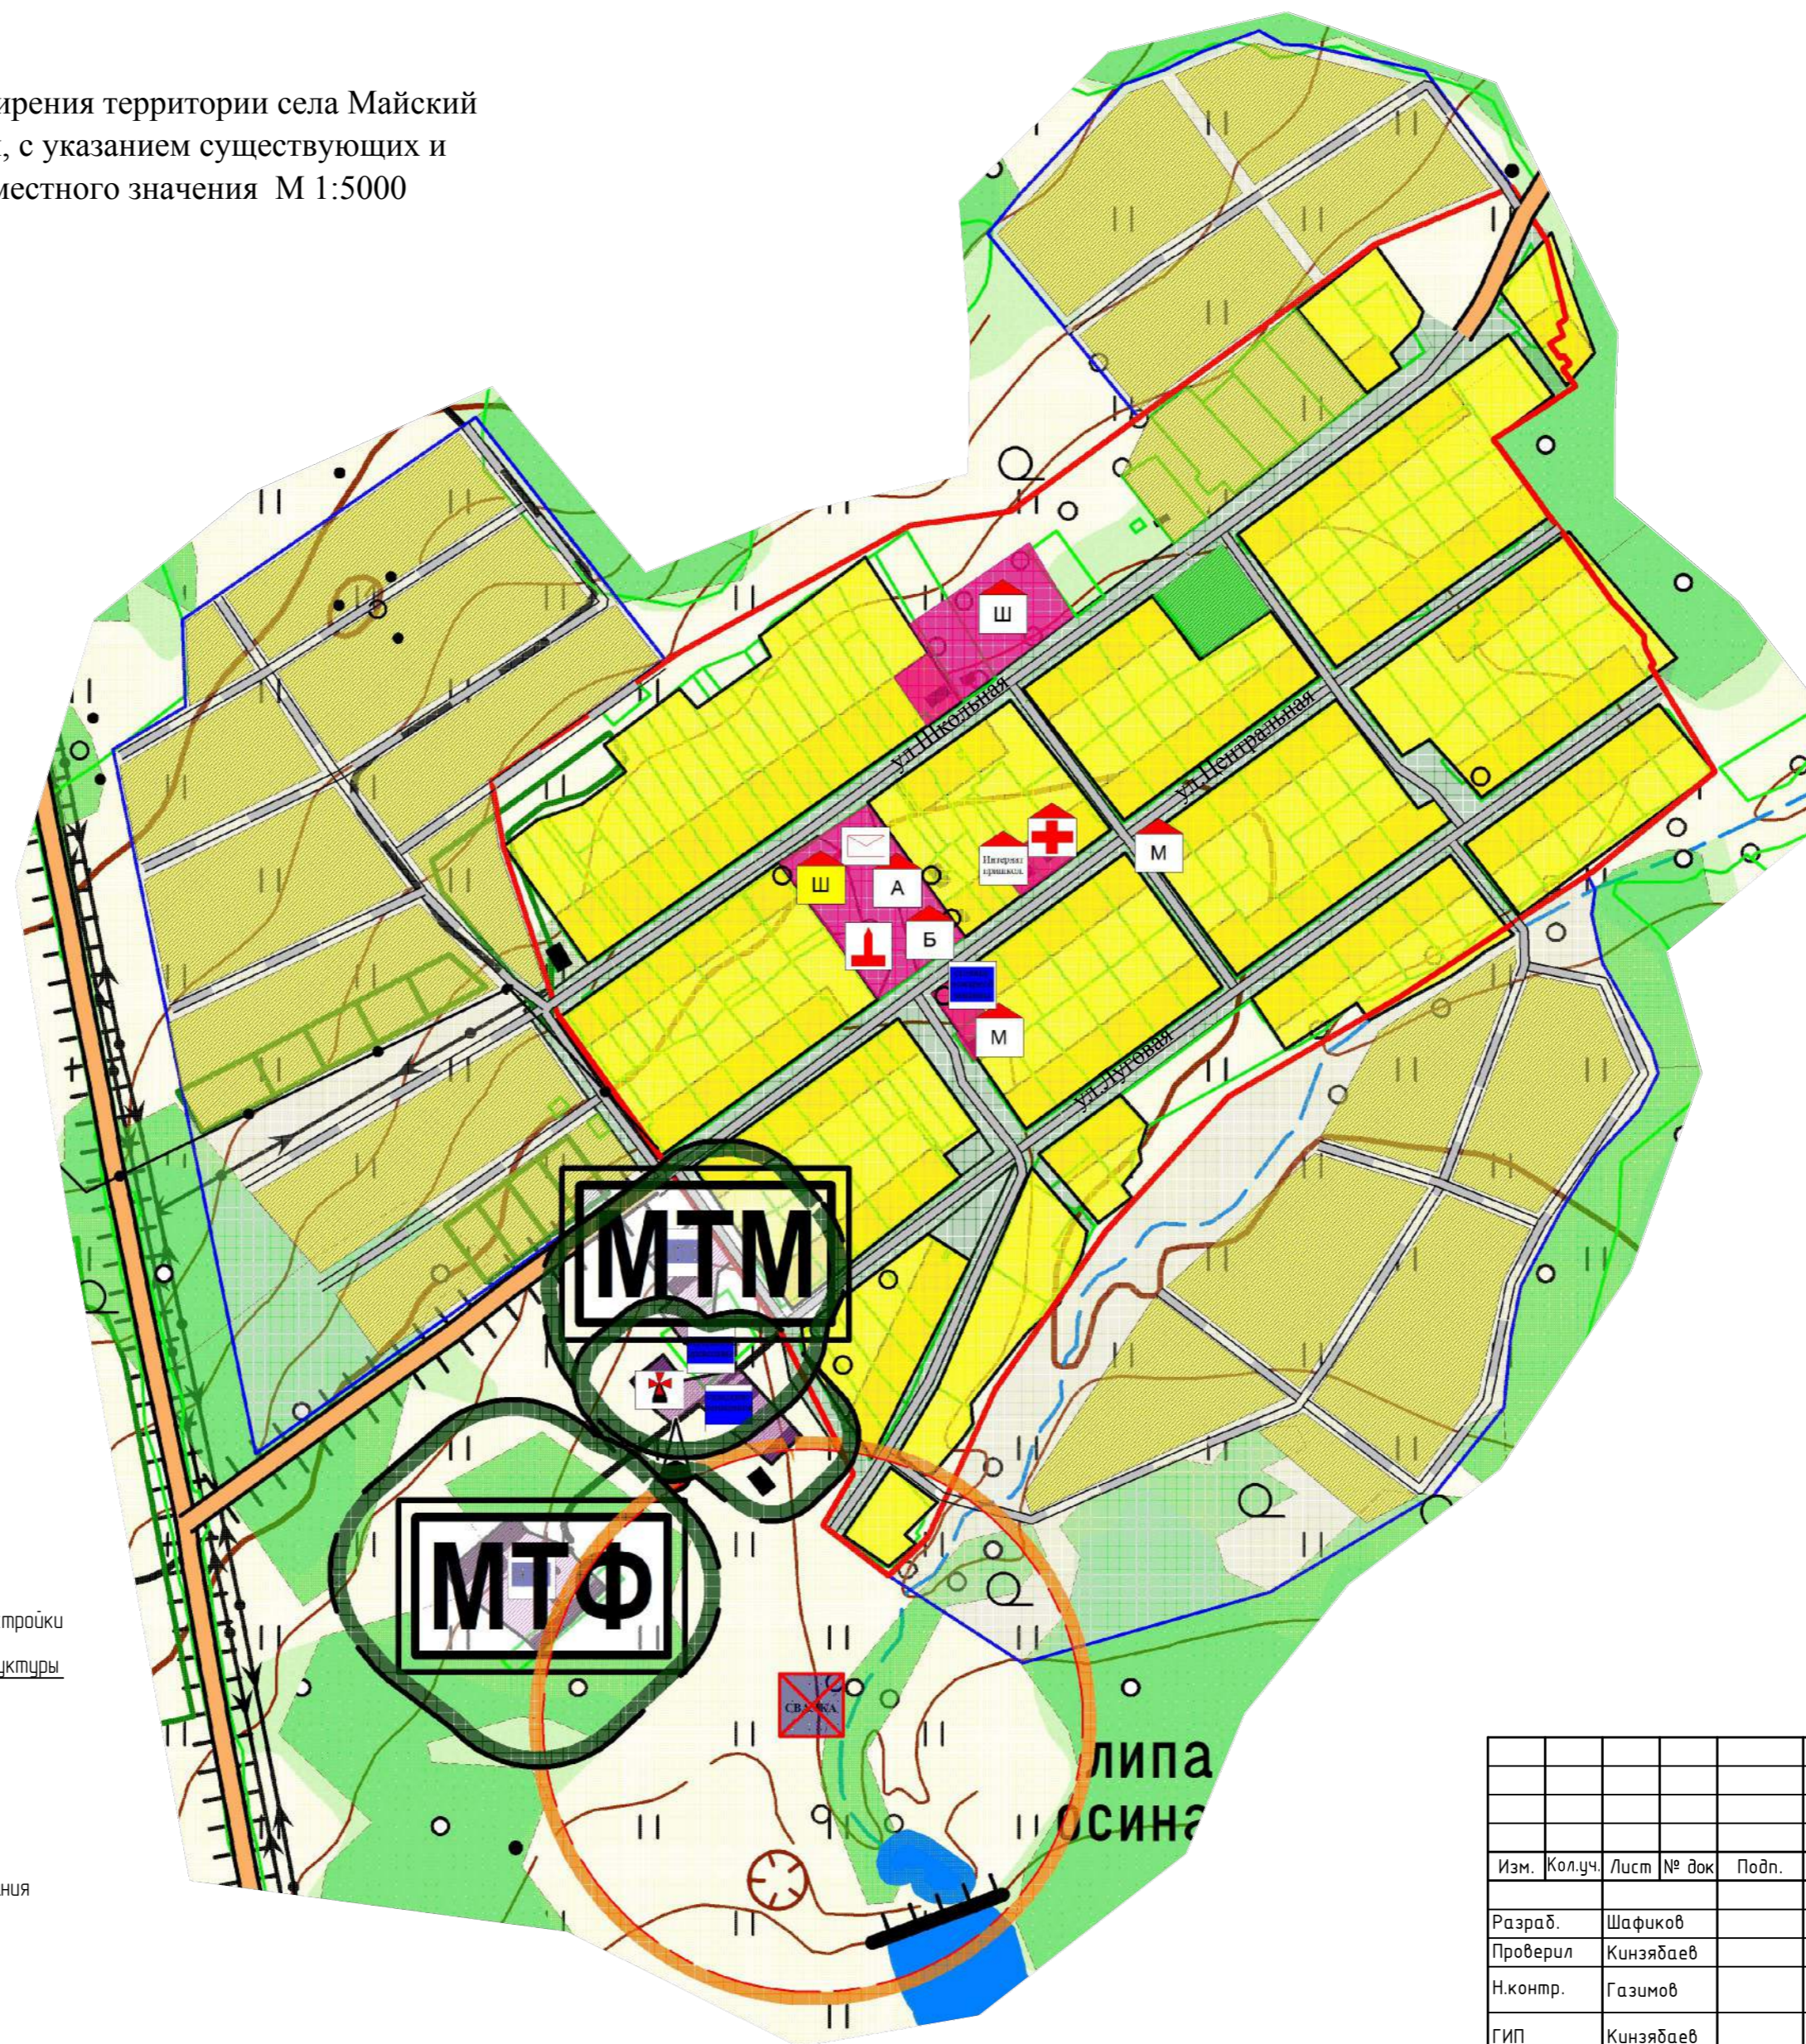

# МАЙСКИЙ СЕЛЬСОВЕТ

Генеральный план сельского поселения Майский сельсовет  
муниципального района Иглинский район  
Республики Башкортостан

Карта планируемого расширения территории села Майский  
и его функциональных зон, с указанием существующих и  
проектируемых объектов местного значения М 1:5000

### Территориальные границы:

- Населенного пункта
- Планируемого расширения