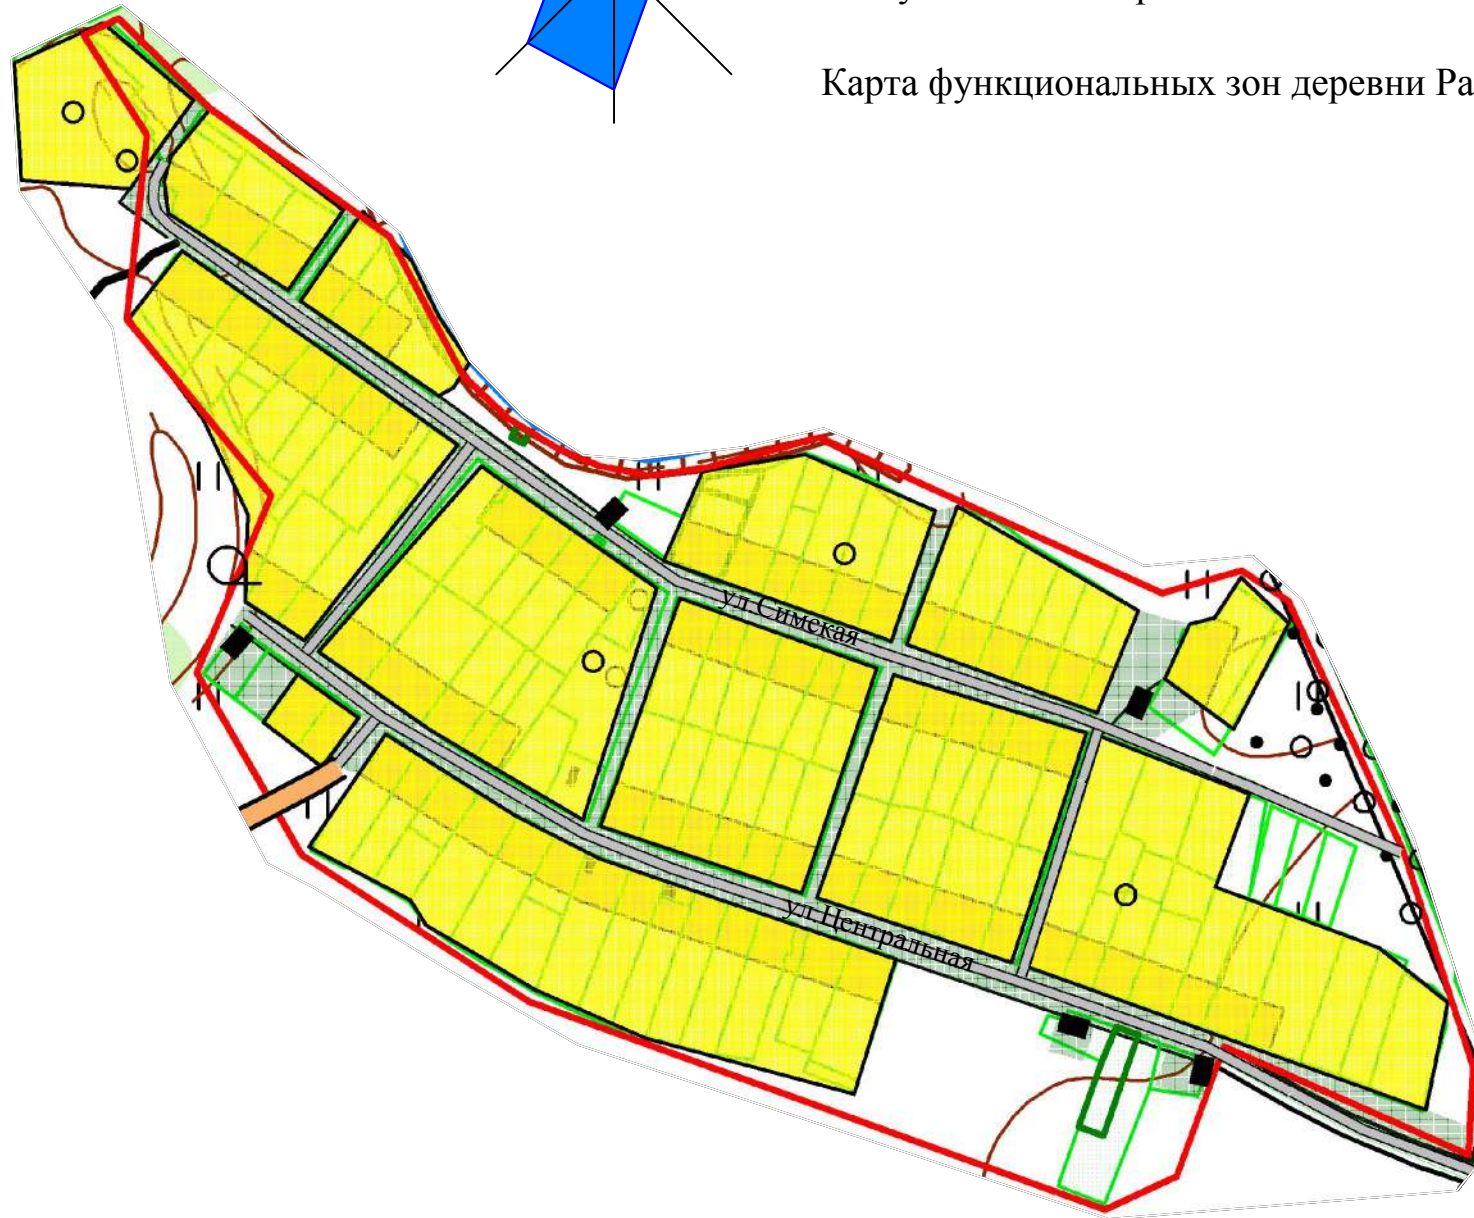

МАЙСКИЙ СЕЛЬСОВЕТ

Генеральный план сельского поселения Майский
сельсовет муниципального района Иглинский район
Республики Башкортостан

Карта функциональных зон деревни Расмикеево М 1:5000

Условные обозначения:

Территориальные границы:

- Населенного пункта

Функциональные зоны:

Жилая зона

- зона застройки малоэтажными и среднеэтажными жилыми домами

Зоны инженерной и транспортной инфраструктуры

- внутрипоселковая дорога