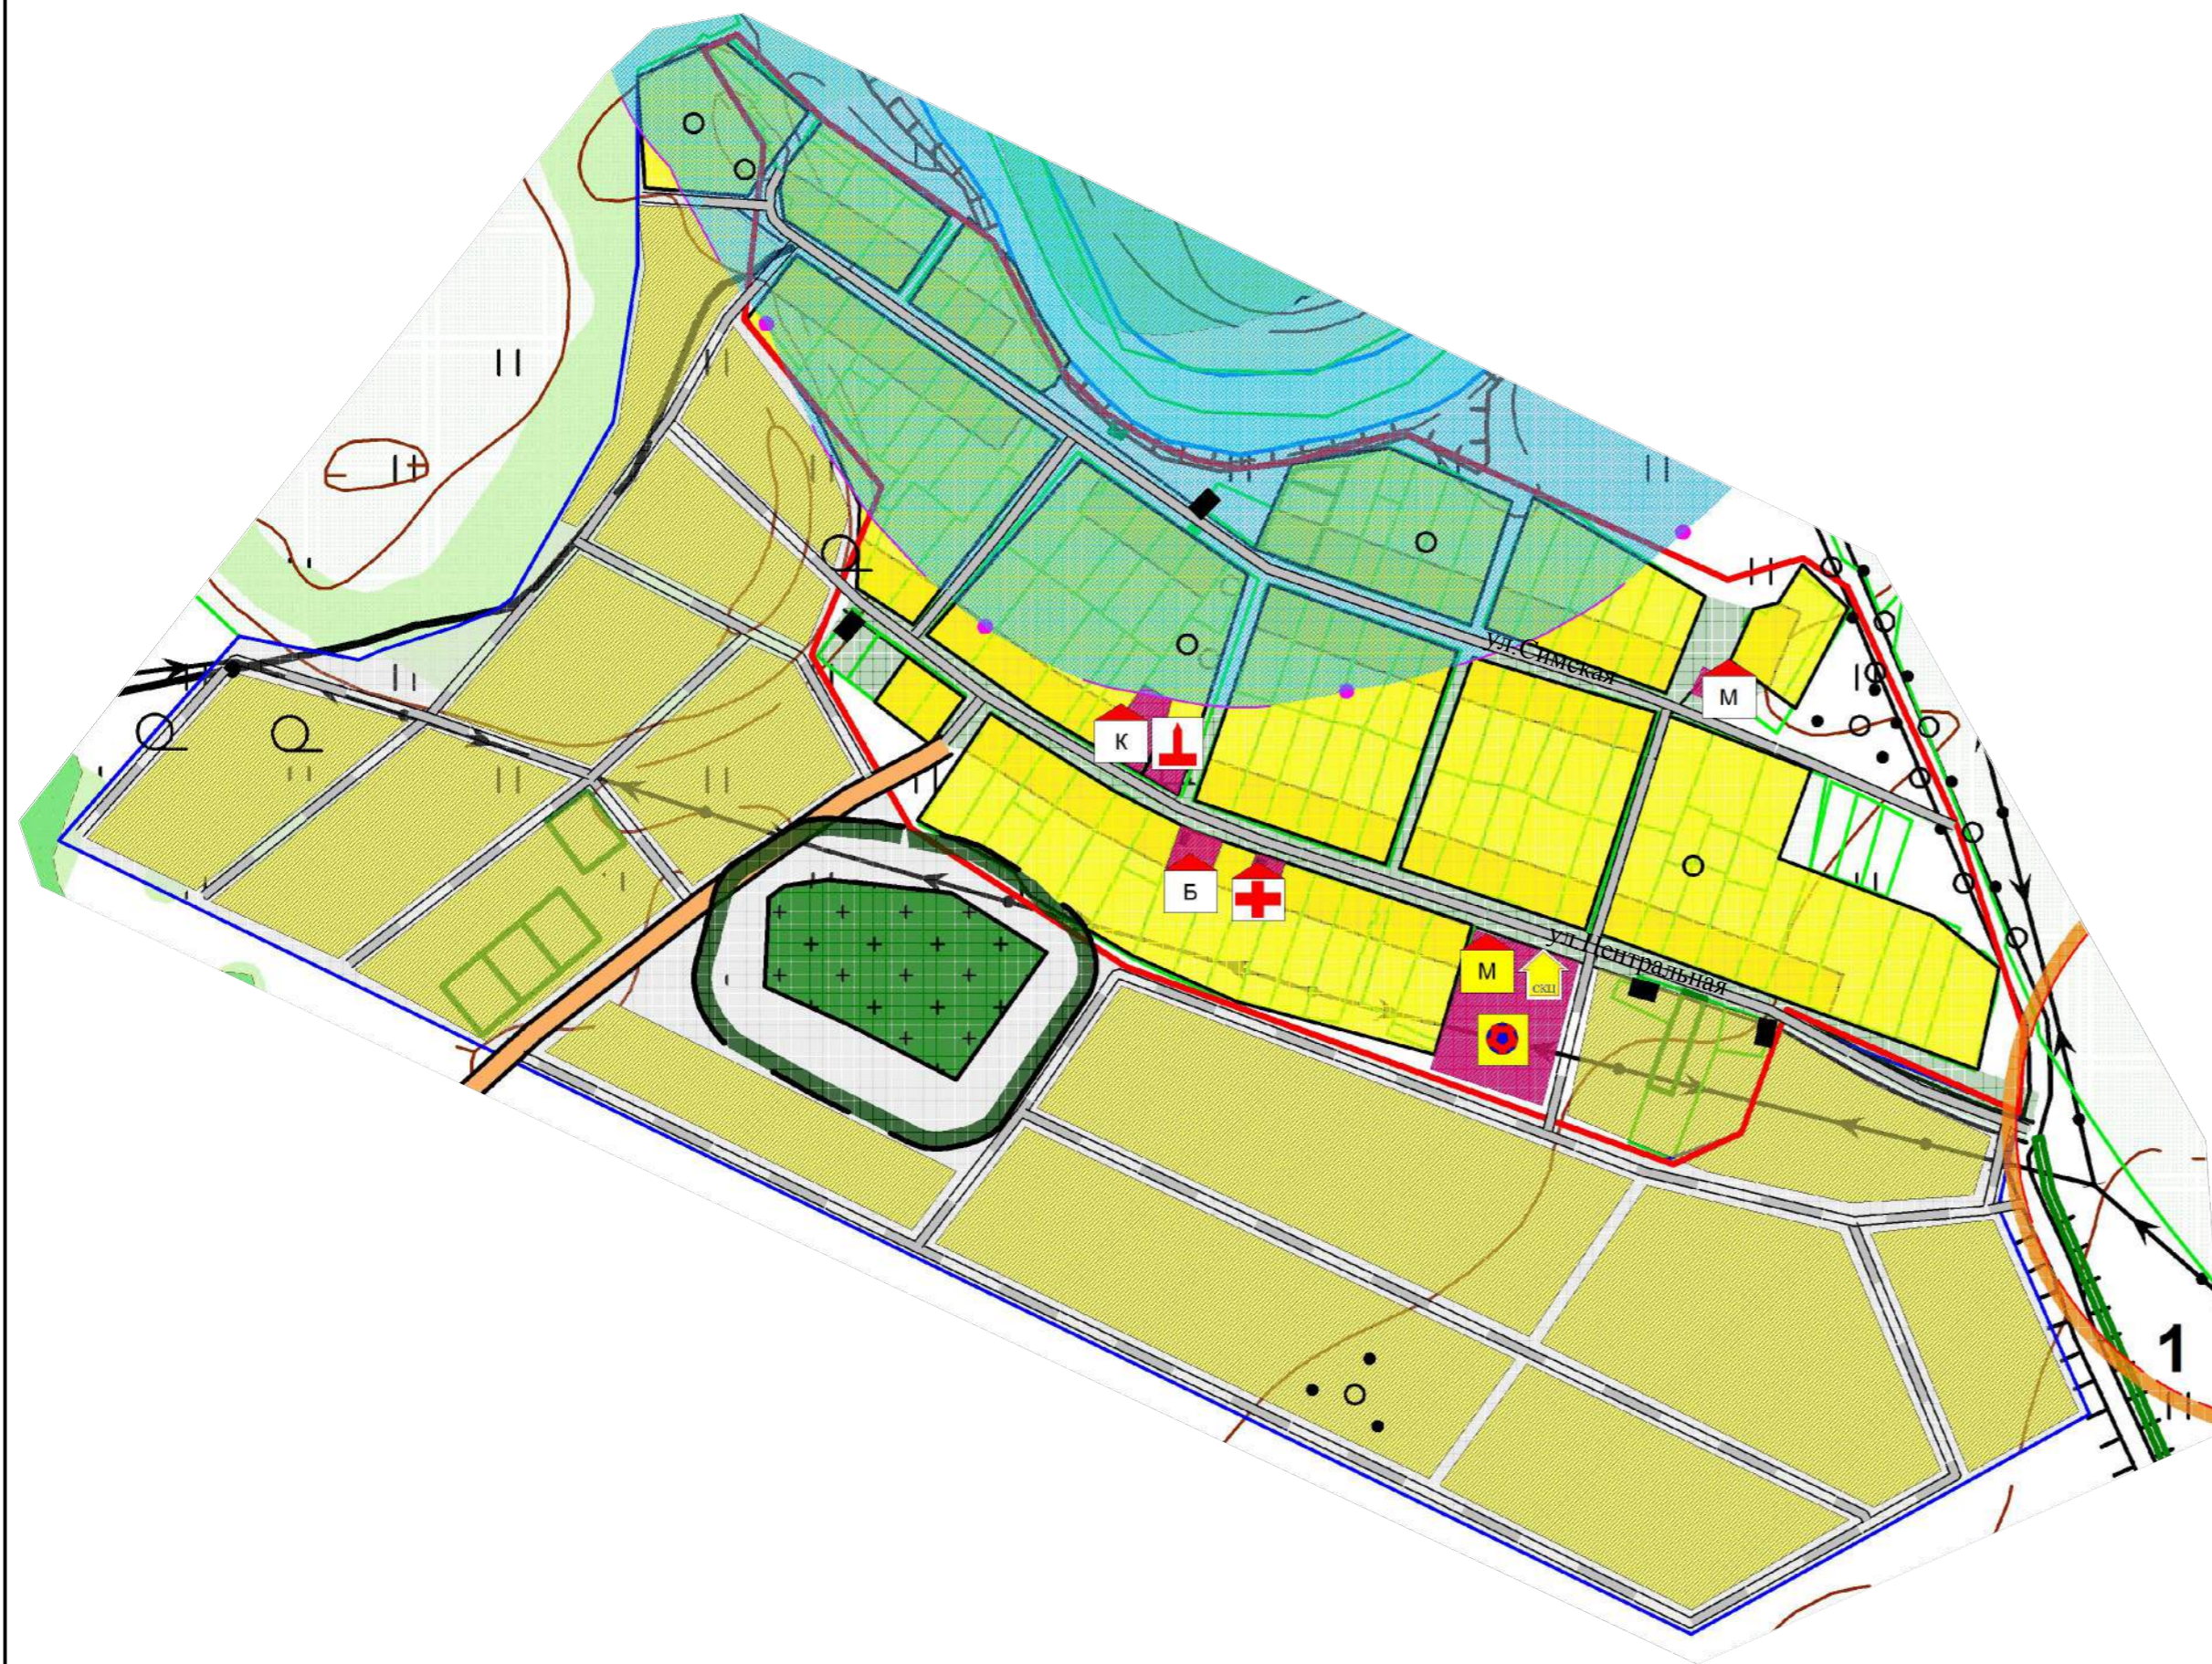

# МАЙСКИЙ СЕЛЬСОВЕТ

Генеральный план сельского поселения Майский сельсовет  
муниципального района Иглинский район  
Республики Башкортостан

Карта планируемого расширения территории деревни  
Расмикеево и его функциональных зон, с указанием  
существующих и проектируемых объектов местного  
значения М 1:5000

- Условные обозначения:
- Объекты местного значения**
- |      |         |  |
|------|---------|--|
| сущ. | проект. | ОКС учебно-образовательного назначения:<br>– спортивная и детская площадка |
|      |         | ОКС малого и среднего бизнеса:<br>– магазин                                |
|      |         | – социально-культурный центр   |
|      |         | ОКС здравоохранения:<br>– фельдшерско-акушерский пункт                     |
|      |         | ОКС культурно-досугового назначения:<br>– клуб                             |
|      |         | – библиотека   |
|      |         | – памятник   |
- Территориальные границы:**
- Населенного пункта
  - Планируемого расширения
- Функциональные зоны:**
- |      |         |  |
|------|---------|--|
| сущ. | проект. | <b>Жилая зона</b><br>– зона застройки малоэтажными и среднеэтажными жилыми домами  |
|      |         | <b>Общественно-деловая зона</b><br>– зона всех видов общественно-деловой застройки |
|      |         | <b>Зоны инженерной и транспортной инфраструктуры</b><br>– внутрипоселковая дорога  |
|      |         | <b>Рекреационная зона</b><br>– зона зеленых насаждений общего пользования          |
|      |         | <b>Зона особого назначения</b><br>– зона кладбищ                                   |