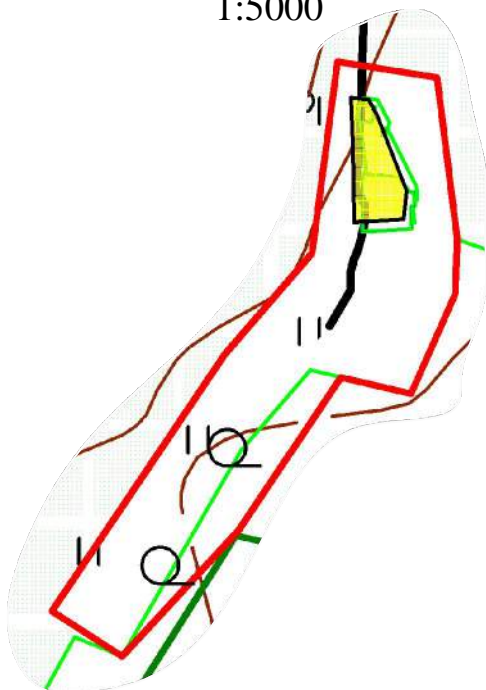

МАЙСКИЙ СЕЛЬСОВЕТ

Генеральный план сельского поселения Майский сельсовет муниципального района Иглинский район Республики Башкортостан

Карта функциональных зон деревни Суражский М 1:5000

Условные обозначения:

Территориальные границы:

-  - Населенного пункта
-  - Водных объектов

Функциональные зоны:

-  Жилая зона
- зона застройки односемейными (индивидуальными) жилыми домами
-  Рекреационная зона
- зона зеленых насаждений общего пользования