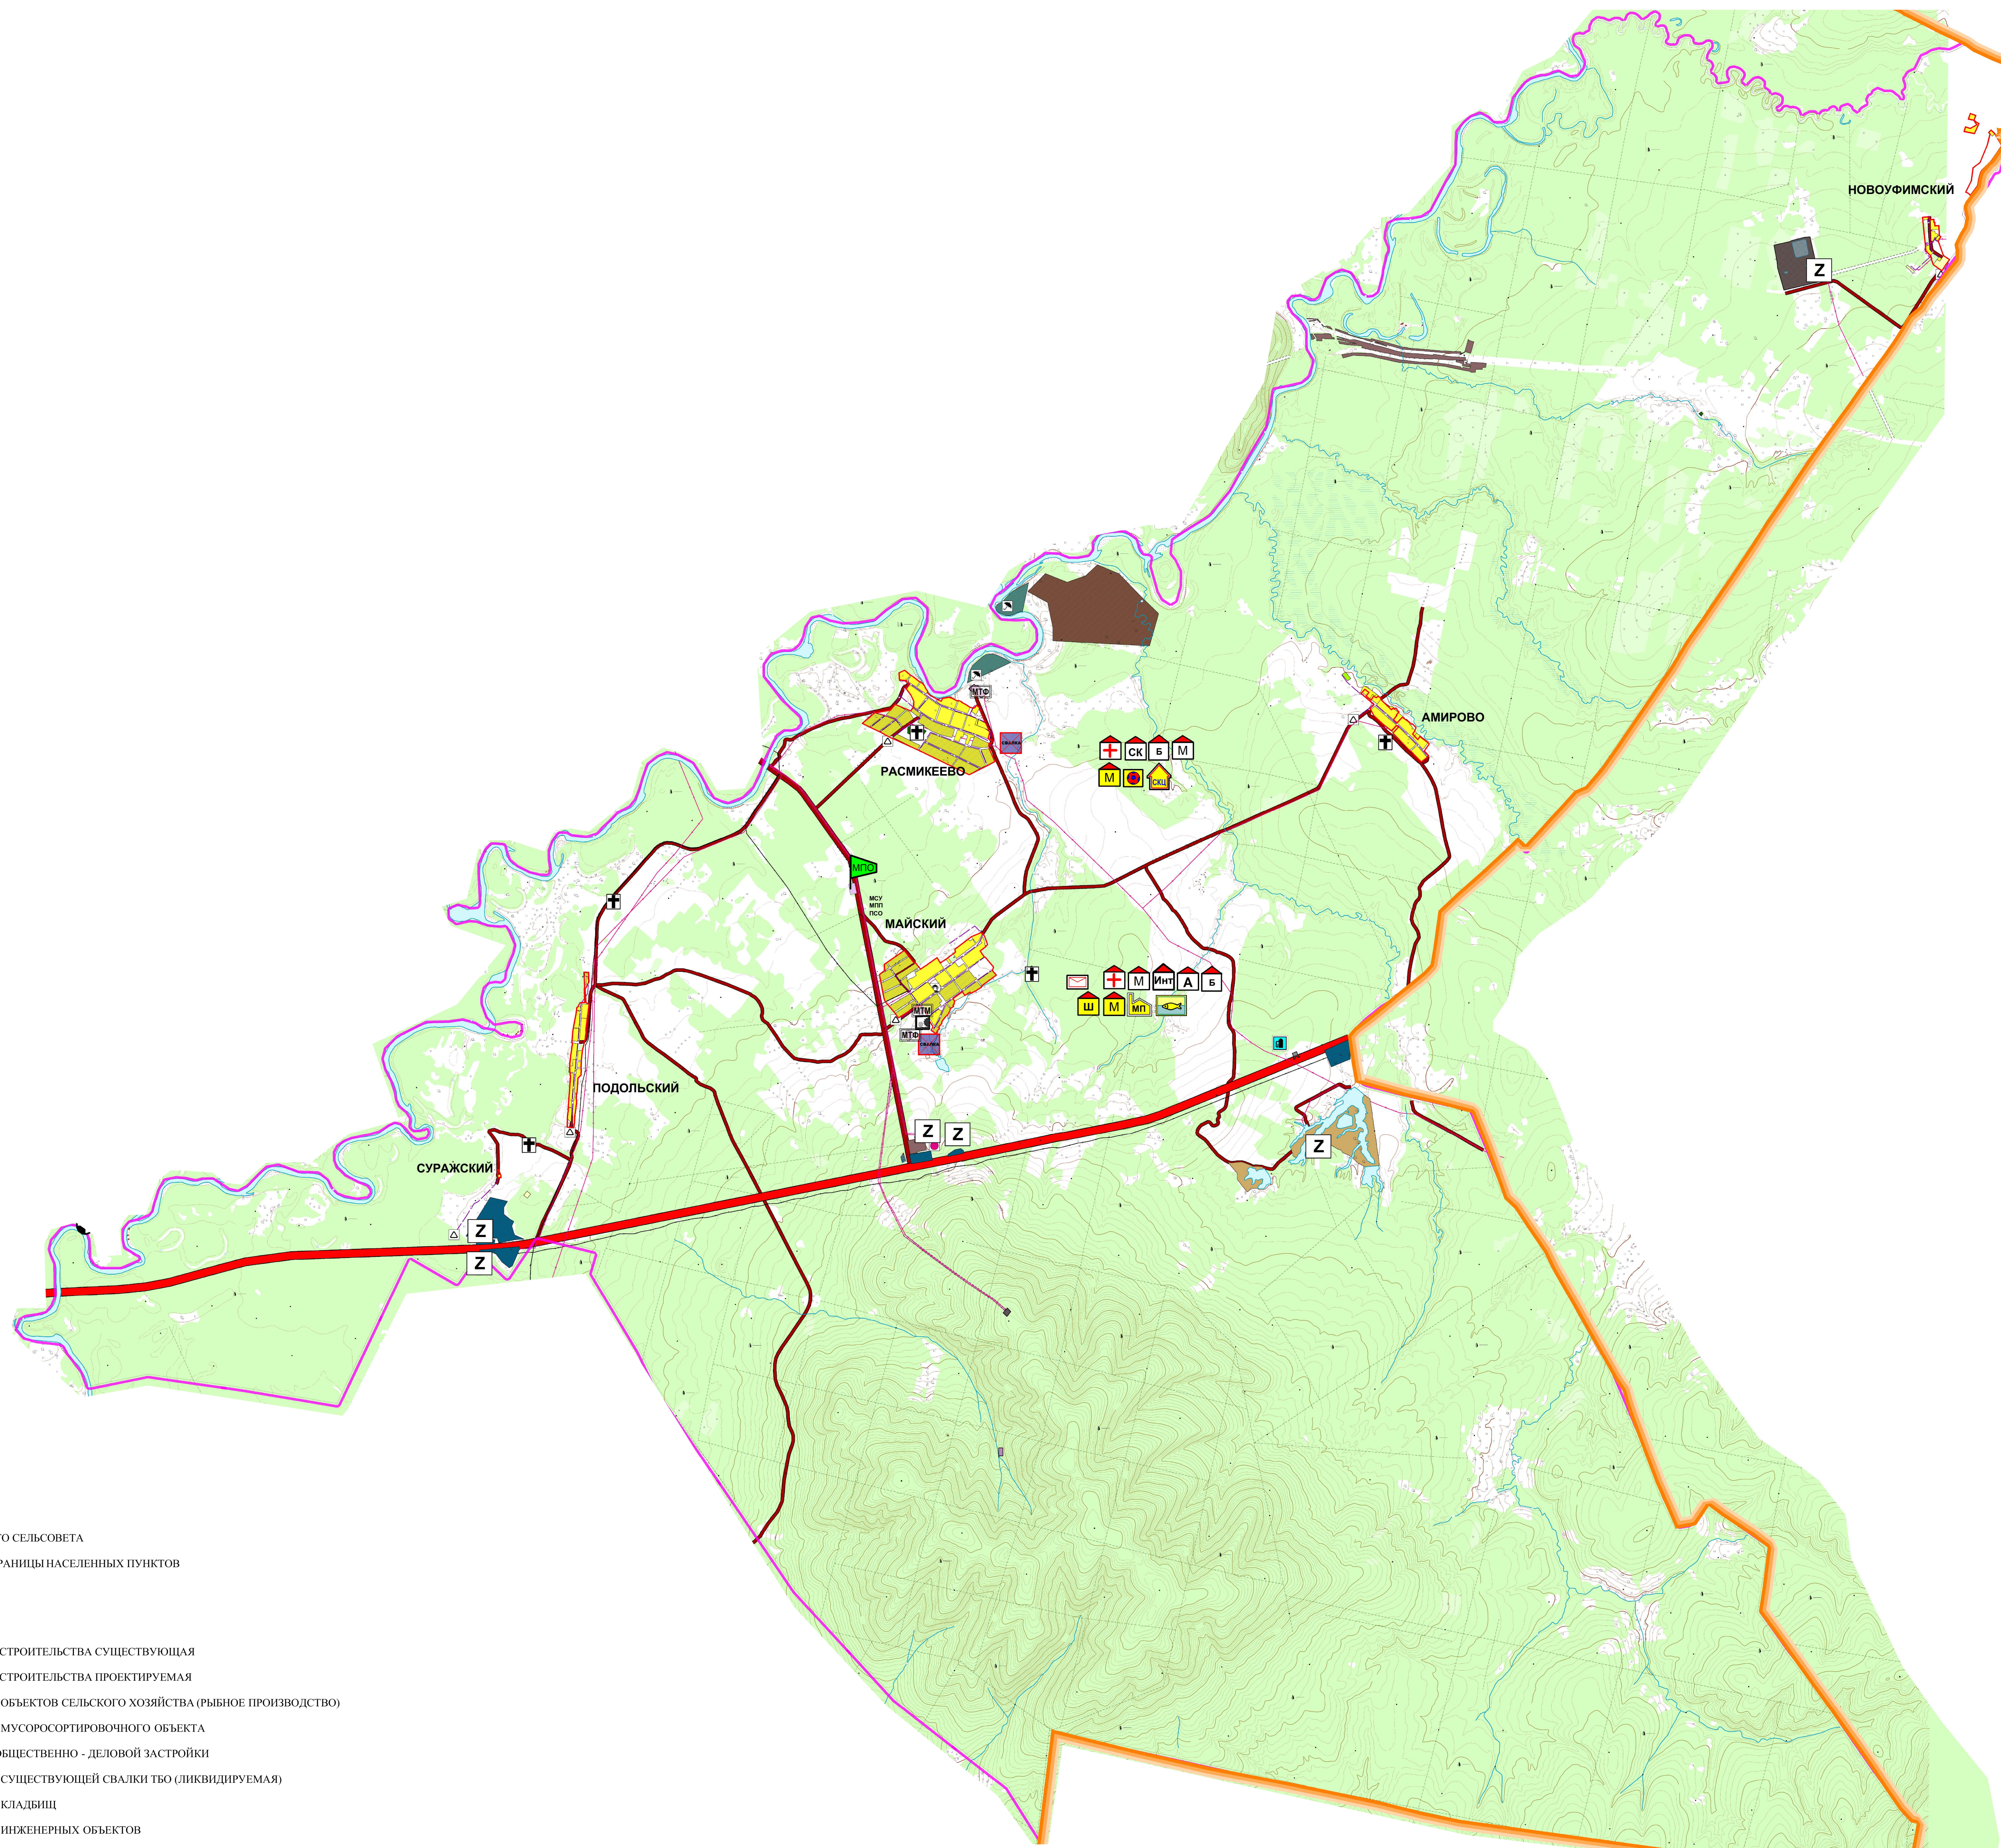

**КОРРЕКТИРОВКА ГЕНЕРАЛЬНОГО ПЛАНА СЕЛЬСКОЕ ПОСЕЛЕНИЕ МАЙСКИЙ СЕЛЬСОВЕТ
МУНИЦИПАЛЬНОГО РАЙОНА ИГЛИНСКИЙ РАЙОН РЕСПУБЛИКИ БАШКОРТОСТАН**

**Карта зонирования территории с планируемыми границами функциональных зон.
Карта границ земельных участков для размещения объектов капитального строительства (Основной чертеж)**

- ГРАНИЦЫ:**
- ГРАНИЦЫ РАЙОНА
 - ГРАНИЦЫ СЕЛЬСКОГО СЕЛЬСОВЕТА
 - ПРОЕКТИРУЕМЫЕ ГРАНИЦЫ НАСЕЛЕННЫХ ПУНКТОВ

- ТЕРРИТОРИИ:**
- ЗОНА ЖИЛИЩНОГО СТРОИТЕЛЬСТВА СУЩЕСТВУЮЩАЯ
 - ЗОНА ЖИЛИЩНОГО СТРОИТЕЛЬСТВА ПРОЕКТИРУЕМАЯ
 - ЗОНА РАЗМЕЩЕНИЯ ОБЪЕКТОВ СЕЛЬСКОГО ХОЗЯЙСТВА (РЫБНОЕ ПРОИЗВОДСТВО)
 - ЗОНА РАЗМЕЩЕНИЯ МУСОРСОРТИРОВОЧНОГО ОБЪЕКТА
 - ЗОНА РАЗМЕЩЕНИЯ ОБЩЕСТВЕННО - ДЕЛОВОЙ ЗАСТРОЙКИ
 - ЗОНА РАЗМЕЩЕНИЯ СУЩЕСТВУЮЩЕЙ СВАЛКИ ТБО (ЛИКВИДИРУЕМАЯ)
 - ЗОНА РАЗМЕЩЕНИЯ КЛАДБИЩ
 - ЗОНА РАЗМЕЩЕНИЯ ИНЖЕНЕРНЫХ ОБЪЕКТОВ
 - ЗОНА РАЗМЕЩЕНИЯ СЕЛЬСКОХОЗЯЙСТВЕННЫХ ОБЪЕКТОВ
 - ЗОНА РАЗМЕЩЕНИЯ ОБЪЕКТОВ ПРИДОРΟЖНОГО СЕРВИСА
 - ЗОНА РАЗМЕЩЕНИЯ ПРОЕКТИРУЕМЫХ ОБЪЕКТОВ ПРИДОРΟЖНОГО СЕРВИСА
 - ЗЕМЛИ РАЗМЕЩЕНИЯ ТРУБОПРОВОДНОГО ТРАНСПОРТА

УСЛОВНЫЕ ОБОЗНАЧЕНИЯ:

-  предприятия общественного питания
-  предприятия общественного питания
-  фельдшерско - акушерский пункт
-  сельский дом культуры
-  магазин
-  дошкольное образовательное учреждение
-  средняя образовательная школа
-  библиотека
-  проектируемое дошкольное образовательное учреждение
-  проектируемый магазин
-  проектируемые предприятия общественного питания
-  проектируемый аптечный пункт
-  проектируемая спортивная площадка
-  проектируемый социально культурный центр
-  кладбище
-  существующая электростанция